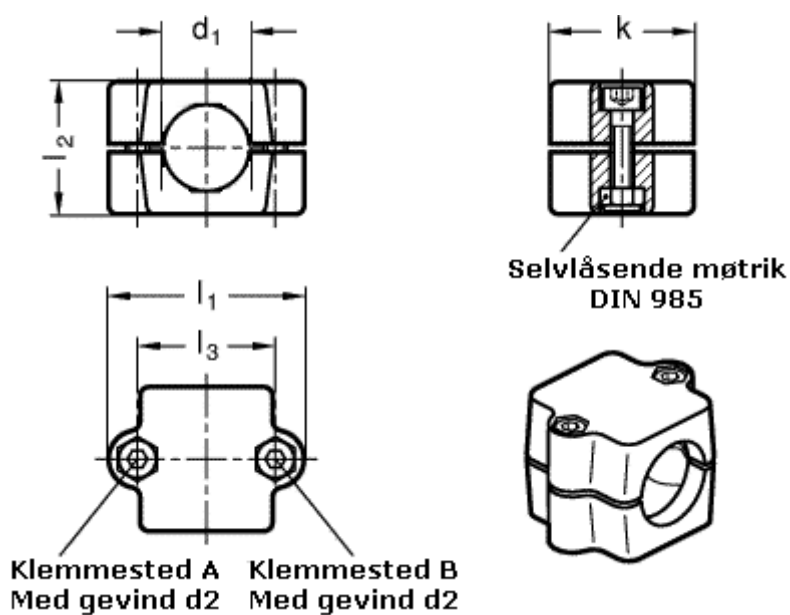

Varenummer: 20241B50352SW
Beskrivelse: E+G Rørforbinder
GN 241-B50-35-SW

Mål

d1 = 50
d2 = M10
k = 76
l1 = 98
l2 = 70
l3 = 73